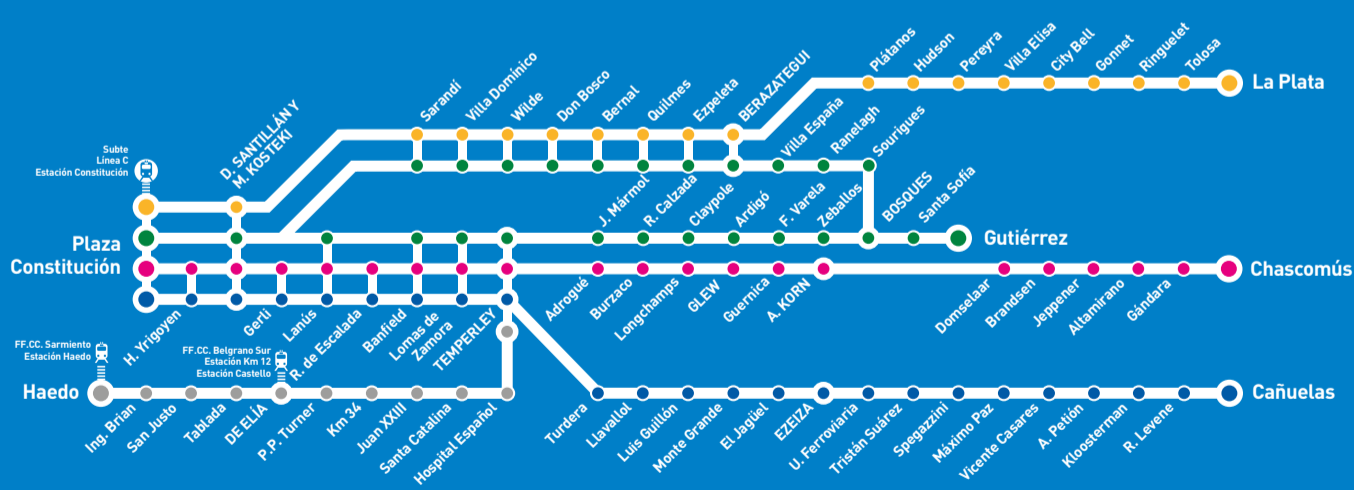

[C] Servicio Condicional

Red Línea Roca

REFERENCIAS

- Estación Terminal
- Estación de Combinación
- Estación Intermedia
- Combinación con Subte
- Combinación con Ferrocarril

RAMALES

- Pza. Constitución - La Plata
- Pza. Constitución - Ezeiza / Cañuelas
- Pza. Constitución - Glew / A. Korn / Chascomús
- Temperley - Haedo
- Pza. Constitución - Bosques / Gutiérrez
- Vía Temperley - Vía Quilmes